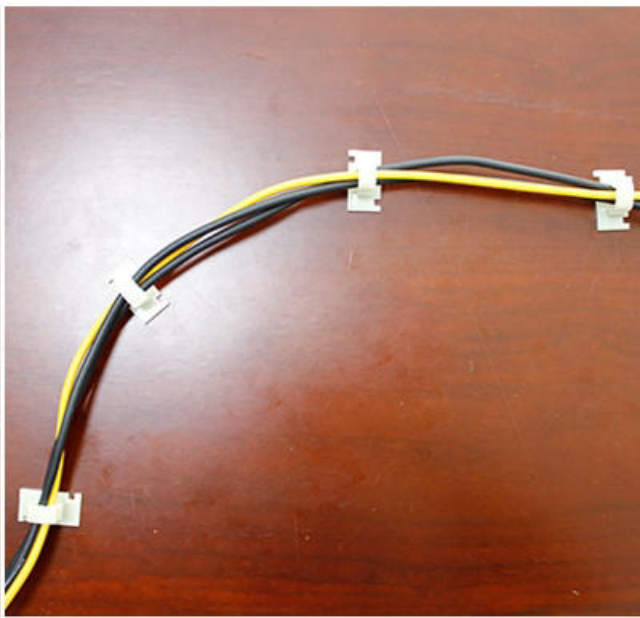

桌面整潔 它做得到

場景應用演示

使用前：

所有線材凌亂不堪，桌面無序不整潔。

使用後：

所有線材有序整理，辦公居家環境美好乾淨。